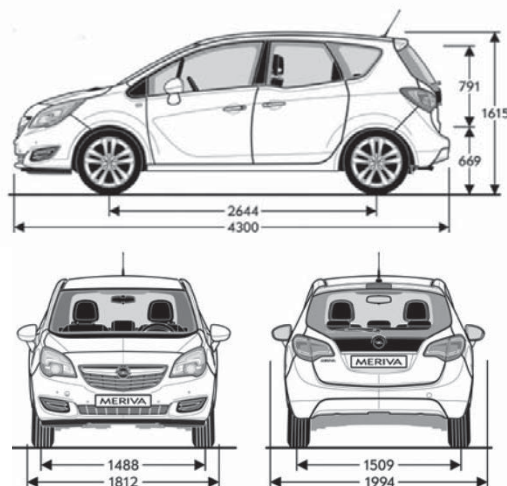

TECHNICKÉ ÚDAJE

Všeobecné informácie

Karoséria	
Výška (mm)	1615
Dĺžka (mm)	4288
Rázvor (mm)	2644
Šírka (s/bez spätných zrkadiel) (mm)	1994 / 1812
Rozchod kolies (vpredú/vzadu) (mm)	1488 / 1509
Priemer otáčania (m)	
Stopový	11,48
Obrysový	11,06
Objem batožinového priestoru (l)	
Batožinový priestor bez sklopených sedadiel	400
Batožinový priestor po sklopení sedadiel – po strechu	1500
Hmotnosti (kg)	
Pohotovostná hmotnosť vrátane vodiča	1360
Celková prípustná hmotnosť vozidla	1890
Užitočná hmotnosť	530

Motory	Benzínové motory		
	1.4 16V ECOTEC®	1.4 16V Turbo ECOTEC®	1.4 16V Turbo ECOTEC®
Palivo	Benzín	Benzín	Benzín
Emisie podľa normy	euro5	euro5	euro5
Prevodovka	5-st. man.	5-st. man.	6-st. man.
Zdvihový objem (cm³)	1398	1364	1364
Max. výkon v kW/k	74 / 100	88 / 120	103 / 140
Max. výkon pri ot./min	6000	4800–6000	4900–6000
Max. krútiaci moment v Nm	130	175	200
Max. krútiaci moment pri ot./min	4000	1750–4800	1850–4900
Max. rýchlosť (km/h)	177	188	196
Zrýchlenie 0-100 km/h (s)	14,0	11,3	10,1

Dieselové motory			
1.3 CDTI EcoFlex ECOTEC®	1.6 CDTI ECOTEC®	1.6 CDTI ECOTEC®	1.7 CDTI ECOTEC®
Nafta	Nafta	Nafta	Nafta
euro5	euro5	euro5	euro5
5-st. man.	6-st. man.	6-st. man.	6-st. aut.
1248	1598	1598	1686
70 / 95	81 / 110	99 / 135	81 / 110
4000	3500	3500–4000	3600
180	300	320	280
1750–2500	1750–2000	2000	2300
168	182	197	178
13,8	12,9	9,9	12,9

SPOTREBA (l/100 km) podľa 1999/100/EU			
Mesto	7,6	7,8	8,4
Mimo mesta	5,0	4,8	5,2
Kombinovaná	6,0	5,9	6,3
Emisie CO₂ (g/km)	140	139	149

SPOTREBA (l/100 km) podľa 1999/100/EU			
4,8	4,8	4,8	7,9
3,7	4,2	4,2	5,0
4,1	4,4	4,4	6,1
109	116	116	160

OPEL FINANCE

Financovanie 50 : 50 – pri podpise zmluvy uhradíte 50 % obstarávacej ceny a druhú polovicu v jednej splátke až o rok

Leasing s nulovým navýšením

O podmienkach zvýhodneného financovania sa informujte u vášho predajcu Opel.

OPEL FINANCE – Akcia LPG zadarmo

Pri využití vybraných produktov Opel Finance si môžete zvoliť vozidlo s továrenskou LPG prestavbou ZADARMO

Opel Poistenie

- Povinné zmluvné poistenie a havarijné poistenie len za 2,69 % z ceny auta
- 0% spoluúčasť pri opravách škôd v autorizovaných servisoch Opel
- Rozsiahle asistenčné služby na území Slovenskej republiky aj v krajinách Európy

Informácie aktuálne k 1. 4. 2014.

Na vozidlá Opel sa vzťahuje dvojnásobná zákonná záruka a ďalej trojročná zmluvná záruka Opel v spolupráci so spoločnosťou CG Car Garantie Versicherungs-AG.

Kombinovaná spotreba 4,1 - 7,2 l/100 km; emisie CO₂ 109 - 169 g/km.

Váš predajca